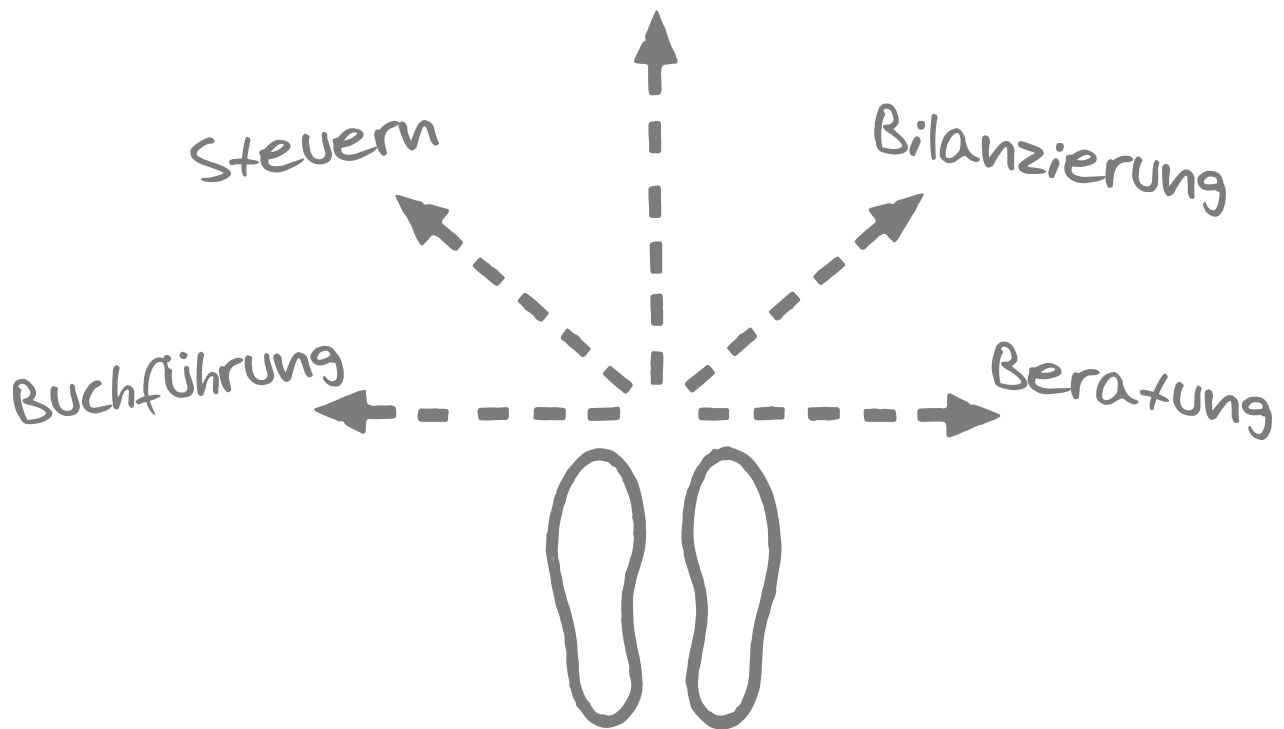

steuert & berät

kanzlei sloot

GERWIN SLOOT STEUERBERATER

WASSERSTR. 2
48531 NORDHORN

WWW.KANZLEI-SLOOT.DE
INFO@KANZLEI-SLOOT.DE

BÜROZEITEN
MO - DO
9 UHR BIS 17 UHR

TEL 05921 7099130
FAX 05921 7099131

Eishexe – Die Kältesauna